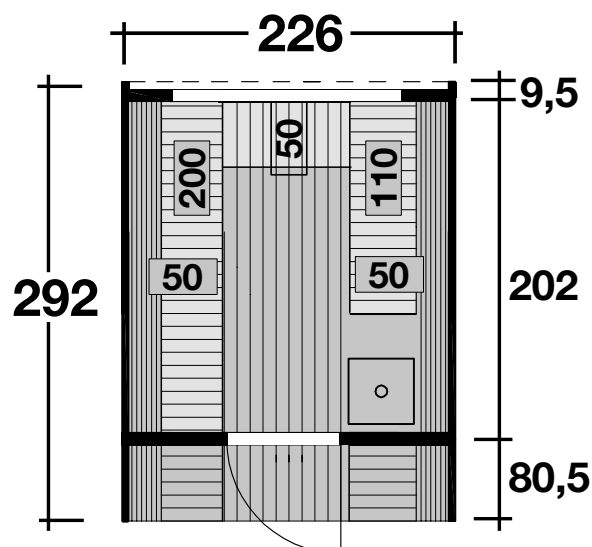

Mehr Produkte finden Sie
in unserem Katalog!

Art. 779 325 / 779 320

Saunafass Finja 2 Premium

Bausatz oder montiert,
schwarze Dachschindeln

Ø226x292 cm, 6,6 m²

INKL. OFEN-
SCHUTZGITTER
UND SCHWARZEN
DACHSCHINDELN.

5 JAHRE
GARANTIE

Auch in
Thermoholz erhältlich

DIMENSIONEN

	Bohlenstärke Front-/Rückwand Korpus	45 mm 45 mm
	Innenmaß	217x283 cm
	Sockelmaß	Ø226x200 cm
	Grundfläche	6,6 m²
	Rauminhalt	11,8 m³
	Gesamthöhe	252 cm

DACH

	Dachfläche	10,3 m²

TÜR/ FENSTER

	Einzeltür (1 Stück)	57x181 cm
	Halbrundglas	190x92 cm

VERPACKUNG

	Paketabmessung	300x120x250 cm
	Paketgewicht	960 kg

ZUBEHÖR (zzgl.)

	Farbige Dachschindeln in rot zum Mehrpreis von
	Farbliche Erstbehandlung bei montierten Saunafässern (außer Thermoholz)
	2 Einzelfenster, iso., für Vorderwand feststehend
	Weiteres Zubehör finden Sie im Katalog

Grundriss

Anstrich
Weiß
Hellgrau
Dunkelgrau
Kiefer
Eiche
Rostrot
Mahagoni
Walnuss

Weitere Informationen finden Sie unter: www.finnhaus.de oder im aktuellen Katalog.
Technische Änderungen, Druckfehler und Irrtümer vorbehalten.